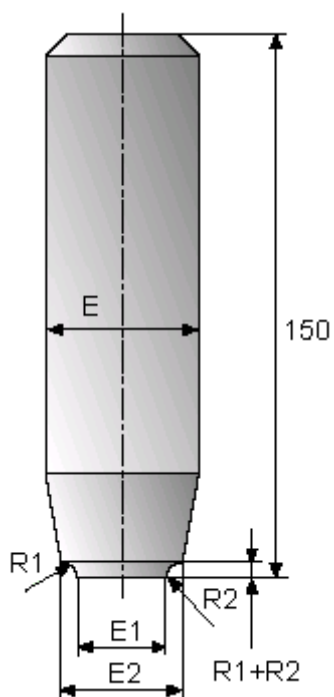

Varenummer: 12421000080000
Beskrivelse: Nitteværktøj 421 000 080.000
For M8

Mål

E	= 12.0
E1	= 8.5
E2	= 11.5
For gevind = M8	
R1	= 0.6
R2	= 0.5